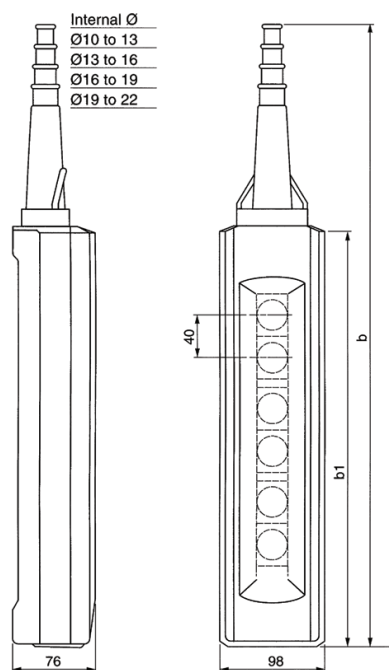

LOM20ATEX1055X

Specificaties

| | |
|----------------------|------------------------------|
| Beschermingsgraad | IP65 |
| Materiaal | glasvezelversterkt polyester |
| Nominale stroom | 10A (thermisch) |
| Kabeltule | voor kabel Ø 10 - 20mm |
| Omgevingstemperatuur | -20°C - +50°C |

Bestelgegevens

| Code | Aantal eenheden | Contact elementen | Functies | Gewicht |
|----------|-----------------|-------------------|----------|---------|
| XAW-P271 | 2 | 1NO | ↕ | 0,94 kg |
| XAW-P281 | 2 | 1NO+1NC | ↕ | 1,00 kg |
| XAW-P471 | 4 | 1NO | ↕↕ | 1,29 kg |
| XAW-P481 | 4 | 1NO+1NC | ↕↕ | 1,40 kg |
| XAW-P671 | 6 | 1NO | ↕↕↕ | 1,65 kg |
| XAW-P681 | 6 | 1NO+1NC | ↕↕↕ | 1,80 kg |
| XAW-P871 | 8 | 1NO | ↕↕↕↕ | 2,00 kg |
| XAW-P881 | 8 | 1NO+1NC | ↕↕↕↕ | 2,25 kg |

Maatschetsen

| Artikelcode | Afmetingen | |
|-------------|------------|-----|
| | b | b1 |
| XAW-P271 | 409 | 220 |
| XAW-P281 | 409 | 220 |
| XAW-P471 | 499 | 310 |
| XAW-P481 | 499 | 310 |
| XAW-P671 | 589 | 400 |
| XAW-P681 | 589 | 400 |
| XAW-P871 | 679 | 490 |
| XAW-P881 | 679 | 490 |